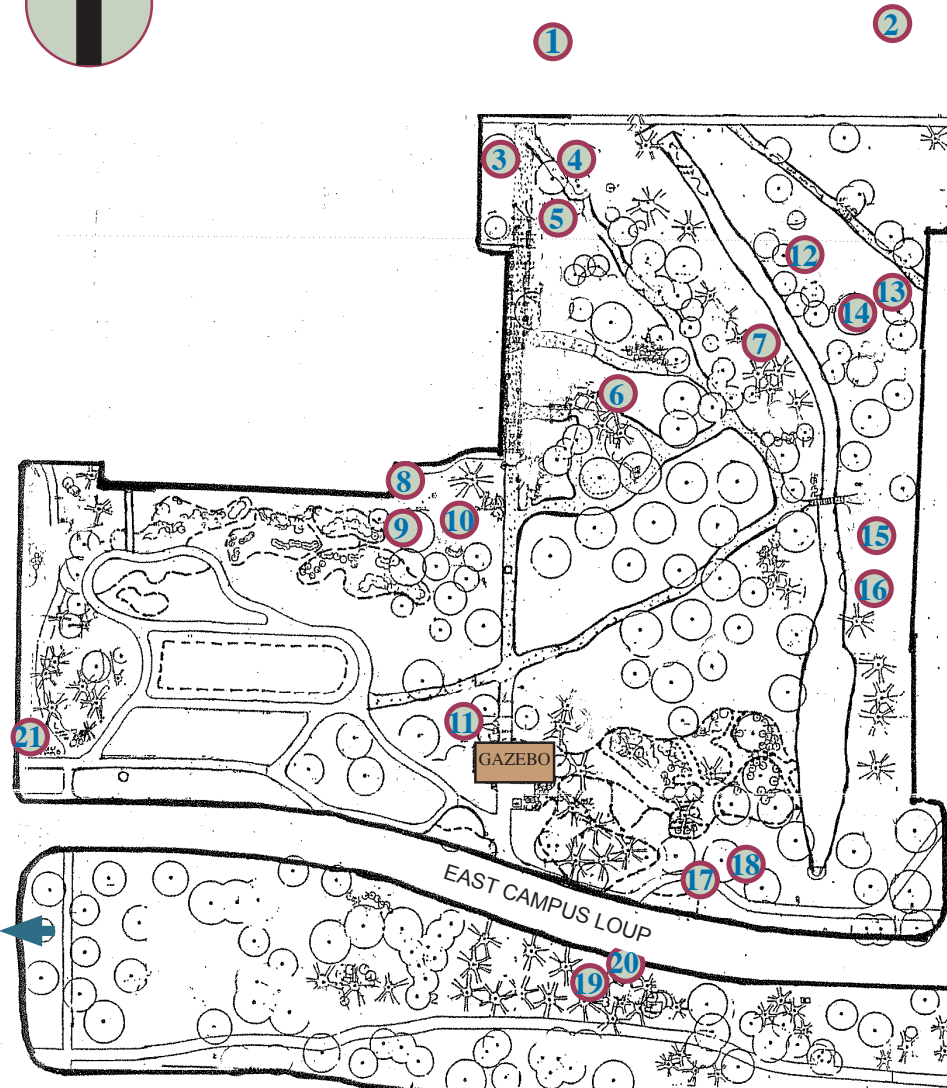

MAXWELL ARBORETUM

NEW TREES FALL 2012

Holdrege Frontage East

Holdrege Frontage West

KEY

- 1 *Carya cordiformis* Bitternut Hickory
- 2 *Populus deltoides* Eastern Cottonwood
- 3 *Quercus shumardii* Shumard Oak
- 4 *Pyrus fauriei* 'Westwood' Korean Sun™ Pear
- 5 *Quercus alba* White Oak
- 6 *Abies balsamea* var. *phanerolepis* Caanan Fir
- 7 *Nyssa sylvatica* 'Wildfire' Wildfire Blackgum
- 8 *Acer truncatum* × *A. platanoides* 'JFS-KW202'
Crimson Sunset® Maple
- 9 *Crataegus viridis* 'Winter King'
Winter King Green Hawthorn
- 10 *Crataegus ambigua* Russian Hawthorn
- 11 *Acer tataricum* Tatarian Maple
- 12 *Taxodium distichum* 'Mickelson'
Shawnee Brave Baldcypress
- 13 *Fraxinus mandschurica* 'Mancana'
Mancana Manchurian Ash
- 14 *Platanus* × *acerifolia* 'Morton Circle'
Exclamation!™ London Planetree
- 15-16 *Alnus glutinosa* Black Alder
- 17 *Ulmus davidiana* var. *japonica* Japanese Elm
- 18 *Prunus maackii* Amur Chokecherry
- 19 *Acer grandidentatum* × *A. saccharum* 'Hipzam'
Highland Park® Bigtooth Maple
- 20 *Prunus serotina* Black Cherry
- 21 *Zelkova serrata* 'Green Vase'
Green Vase® Japanese Zelkova
- 22 *Koelreuteria paniculata* Golden Raintree
- 23 *Picea meyeri* Meyer's Spruce
- 24 *Acer negundo* 'Sensation' Sensation Boxelder
- 25 *Carya ovata* Shagbark Hickory
- 26 *Acer saccharum* Sugar Maple