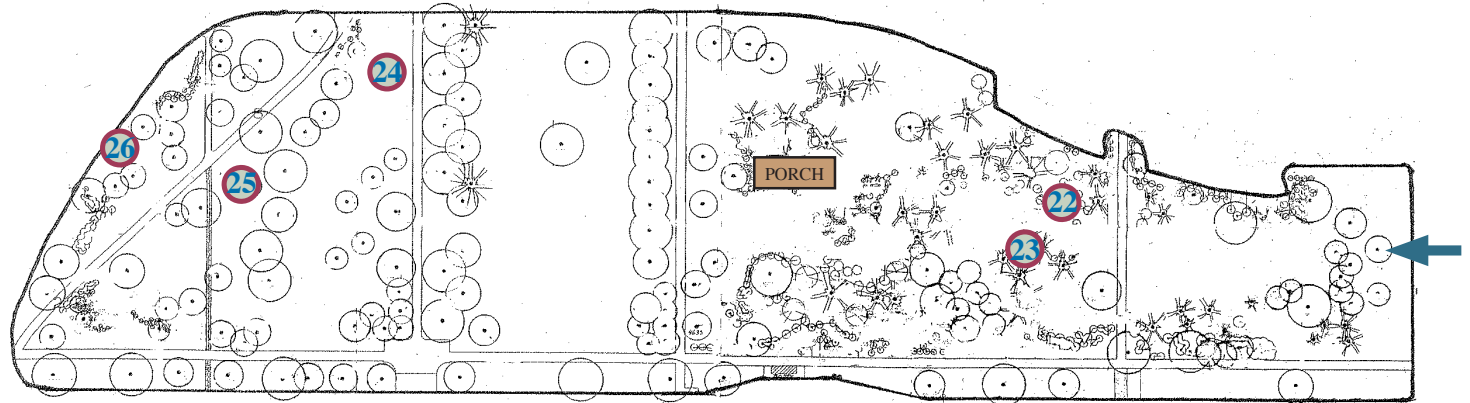

MAXWELL ARBORETUM

NEW TREES FALL 2012

Holdrege Frontage East

Holdrege Frontage West

KEY

- 1 *Carya cordiformis* Bitternut Hickory
- 2 *Populus deltoides* Eastern Cottonwood
- 3 *Quercus shumardii* Shumard Oak
- 4 *Pyrus fauriei* 'Westwood' Korean Sun™ Pear
- 5 *Quercus alba* White Oak
- 6 *Abies balsamea* var. *phanerolepis* Caanan Fir
- 7 *Nyssa sylvatica* 'Wildfire' Wildfire Blackgum
- 8 *Acer truncatum* × *A. platanoides* 'JFS-KW202'
Crimson Sunset® Maple
- 9 *Crataegus viridis* 'Winter King'
Winter King Green Hawthorn
- 10 *Crataegus ambigua* Russian Hawthorn
- 11 *Acer tataricum* Tatarian Maple
- 12 *Taxodium distichum* 'Mickelson'
Shawnee Brave Baldcypress
- 13 *Fraxinus mandschurica* 'Mancana'
Mancana Manchurian Ash
- 14 *Platanus* × *acerifolia* 'Morton Circle'
Exclamation!™ London Planetree
- 15-16 *Alnus glutinosa* Black Alder
- 17 *Ulmus davidiana* var. *japonica* Japanese Elm
- 18 *Prunus maackii* Amur Chokecherry
- 19 *Acer grandidentatum* × *A. saccharum* 'Hipzam'
Highland Park® Bigtooth Maple
- 20 *Prunus serotina* Black Cherry
- 21 *Zelkova serrata* 'Green Vase'
Green Vase® Japanese Zelkova
- 22 *Koelreuteria paniculata* Golden Raintree
- 23 *Picea meyeri* Meyer's Spruce
- 24 *Acer negundo* 'Sensation' Sensation Boxelder
- 25 *Carya ovata* Shagbark Hickory
- 26 *Acer saccharum* Sugar Maple