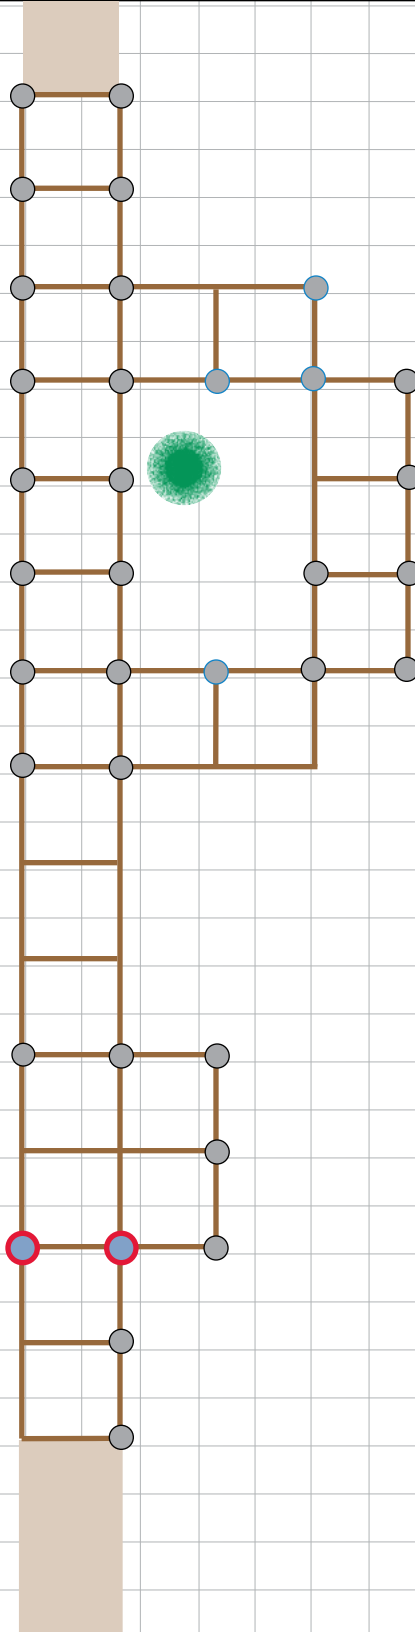

EARL G. MAXWELL ARBORETUM:

VINE ARBOR

KEY

- *Clematis*
'Rouge Cardinal'
- *Clematis texensis*
'Princess Diana'
- *Clematis terniflora*
Sweet Autumn Clematis
- *Lonicera* × *heckrottii*
'Summer King'
Goldflame Honeysuckle
- *Actinidia kolomikta*
Hardy Kiwi
'Arctic Beauty'
- *Celastrus scandens*
American Bittersweet
- *Lathyrus latifolius*
'Pink Pearl'
Perennial Sweet Pea
- *Hydrangea anomala petiolaris*
Climbing Hydrangea
- *Schisandra chinensis*
Magnolia Vine
- *Wisteria frutescens*
American Wisteria
- *Wisteria frutescens*
'Aunt Maude'
American Wisteria
- *Akebia quinata*
'Shirobana'
Fiveleaf Akebia
- *Akebia* × *pentaphylla*
Fiveleaf Akebia
- *Clematis*
'Proteus'