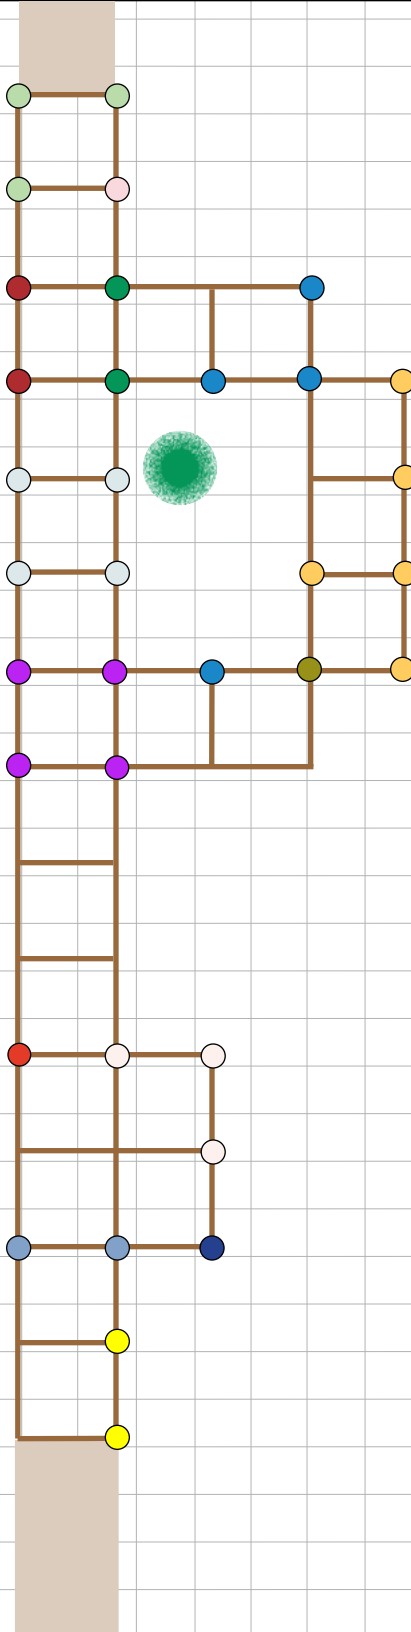

# EARL G. MAXWELL ARBORETUM:

# VINE ARBOR

## KEY

-  *Clematis*  
'Rouge Cardinal'
-  *Clematis texensis*  
'Princess Diana'
-  *Clematis terniflora*  
Sweet Autumn Clematis
-  *Lonicera* × *heckrottii*  
'Summer King'  
Goldflame Honeysuckle
-  *Actinidia kolomikta*  
Hardy Kiwi  
'Arctic Beauty'
-  *Celastrus scandens*  
American Bittersweet
-  *Lathyrus latifolius*  
'Pink Pearl'  
Perennial Sweet Pea
-  *Hydrangea anomala petiolaris*  
Climbing Hydrangea
-  *Schisandra chinensis*  
Magnolia Vine
-  *Wisteria frutescens*  
American Wisteria
-  *Wisteria frutescens*  
'Aunt Maude'  
American Wisteria
-  *Akebia quinata*  
'Shirobana'  
Fiveleaf Akebia
-  *Akebia* × *pentaphylla*  
Fiveleaf Akebia
-  *Clematis*  
'Proteus'