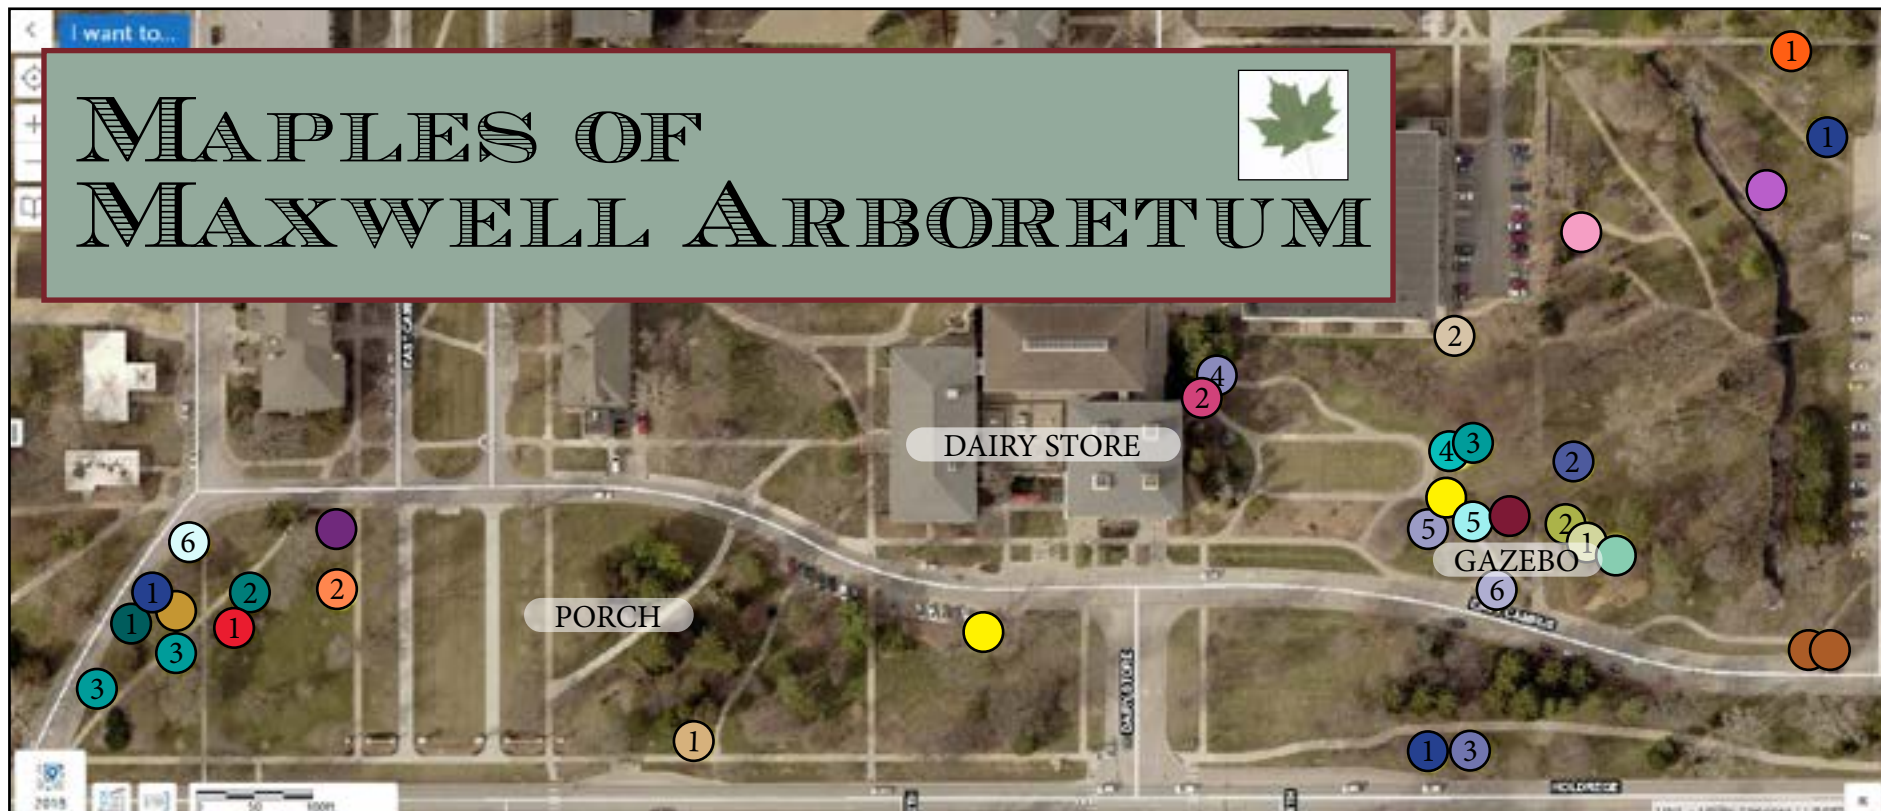

MAPLES OF MAXWELL ARBORETUM

SCIENTIFIC NAME	CULTIVAR	COMMON NAME	SCIENTIFIC NAME	CULTIVAR	COMMON NAME
<i>Acer campestre</i>		Hedge Maple	<i>Acer rubrum</i>	'Autumn Flame'	Red Maple
<i>Acer ginnala</i>	'Flame'	Amur Maple	<i>Acer rubrum</i>	'Doric'	Red Maple
<i>Acer grandidentatum</i>	'JFS-NuMex 3'	Mesa Glow® Bigtooth Maple	<i>Acer saccharum</i>		Sugar Maple
<i>Acer negundo</i>		Boxelder	<i>Acer saccharum</i>	'Bonfire'	Sugar Maple
<i>Acer negundo</i>	'Sensation'	Boxelder	<i>Acer saccharum</i>	'Green Mountain'	Sugar Maple
<i>Acer nigrum</i>		Black Maple	<i>Acer saccharum</i>	'John Pair'	Sugar Maple
<i>Acer palmatum</i>		Japanese Maple	<i>Acer saccharum</i>	'Legacy'	Sugar Maple
<i>Acer palmatum</i>	'Bloodgood'	Japanese Maple	<i>Acer saccharum</i>	'Table Rock'	Sugar Maple
<i>Acer platanoides</i>		Norway Maple	<i>Acer tataricum</i>		Tatarian Maple
<i>Acer platanoides</i>	'Columnare'	Norway Maple	<i>Acer triflorum</i>		Three-flower Maple
<i>Acer platanoides</i>	'Jade Glen'	Norway Maple	<i>Acer truncatum</i>		Shantung Maple
<i>Acer platanoides</i>	'Olmsted'	Norway Maple	<i>A. truncatum</i> × <i>A. platanoides</i>	'JFS-KW187'	Urban Sunset® Maple
<i>Acer platanoides</i>	'Pond'	Emerald Lustre® Norway Maple	<i>A. truncatum</i> × <i>A. platanoides</i>	'JFS-KW202'	Crimson Sunset® Maple
<i>Acer platanoides</i>	'Superform'	Norway Maple	<i>Acer</i> × <i>pseudosieboldianum</i>	'IsINW'	Northwind® Maple