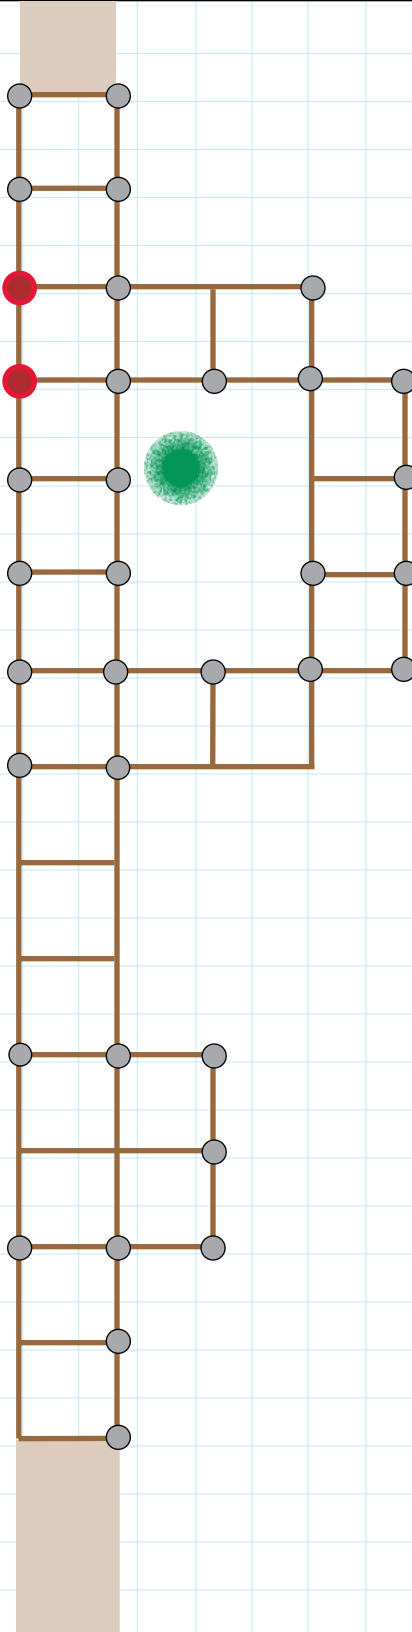

# EARL G. MAXWELL ARBORETUM:

# VINE ARBOR

## KEY

- *Clematis*  
'Rouge Cardinal'
- *Clematis texensis*  
'Princess Diana'
- *Clematis terniflora*  
Sweet Autumn Clematis
- *Lonicera* × *heckrottii*  
'Summer King'  
Goldflame Honeysuckle
- *Actinidia kolomikta*  
Hardy Kiwi  
'Arctic Beauty'
- *Celastrus scandens*  
American Bittersweet
- *Lathyrus latifolius*  
'Pink Pearl'  
Perennial Sweet Pea
- *Hydrangea anomala petiolaris*  
Climbing Hydrangea
- *Schisandra chinensis*  
Magnolia Vine
- *Wisteria frutescens*  
American Wisteria
- *Wisteria frutescens*  
'Aunt Maude'  
American Wisteria
- *Akebia quinata*  
'Shirobana'  
Fiveleaf Akebia
- *Akebia* × *pentaphylla*  
Fiveleaf Akebia
- *Clematis*  
'Proteus'