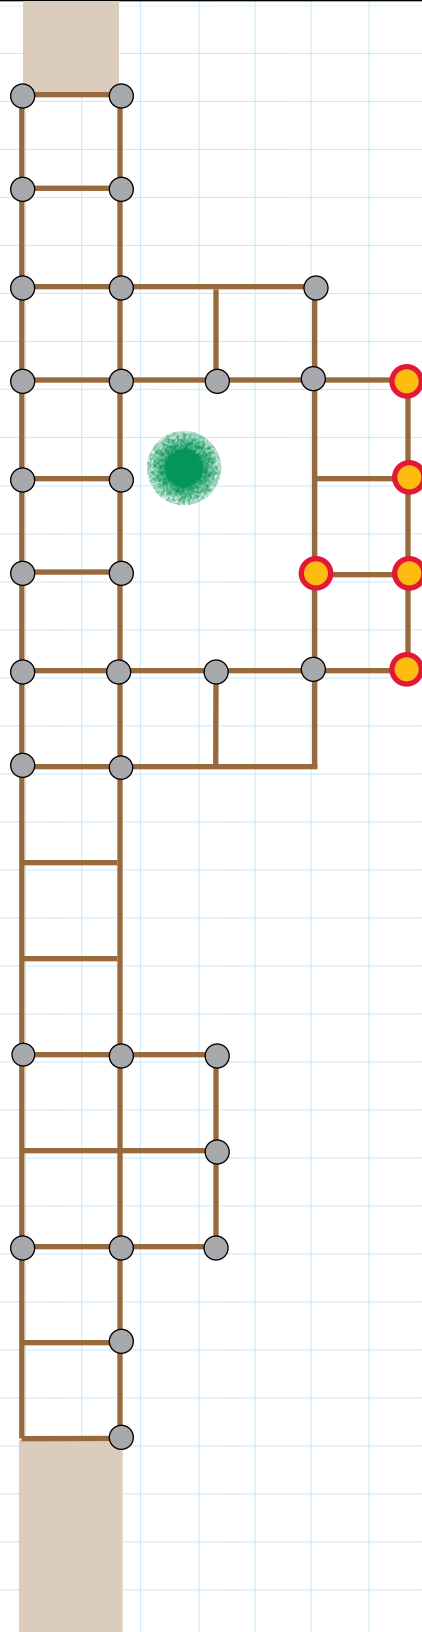

EARL G. MAXWELL ARBORETUM:

VINE ARBOR

KEY

- *Clematis*
'Rouge Cardinal'
- *Clematis texensis*
'Princess Diana'
- *Clematis terniflora*
Sweet Autumn Clematis
- *Lonicera* × *heckrottii*
'Summer King'
Goldflame Honeysuckle
- *Actinidia kolomikta*
Hardy Kiwi
'Arctic Beauty'
- *Celastrus scandens*
American Bittersweet
- *Lathyrus latifolius*
'Pink Pearl'
Perennial Sweet Pea
- *Hydrangea anomala petiolaris*
Climbing Hydrangea
- *Schisandra chinensis*
Magnolia Vine
- *Wisteria frutescens*
American Wisteria
- *Wisteria frutescens*
'Aunt Maude'
American Wisteria
- *Akebia quinata*
'Shirobana'
Fiveleaf Akebia
- *Akebia* × *pentaphylla*
Fiveleaf Akebia
- *Clematis*
'Proteus'