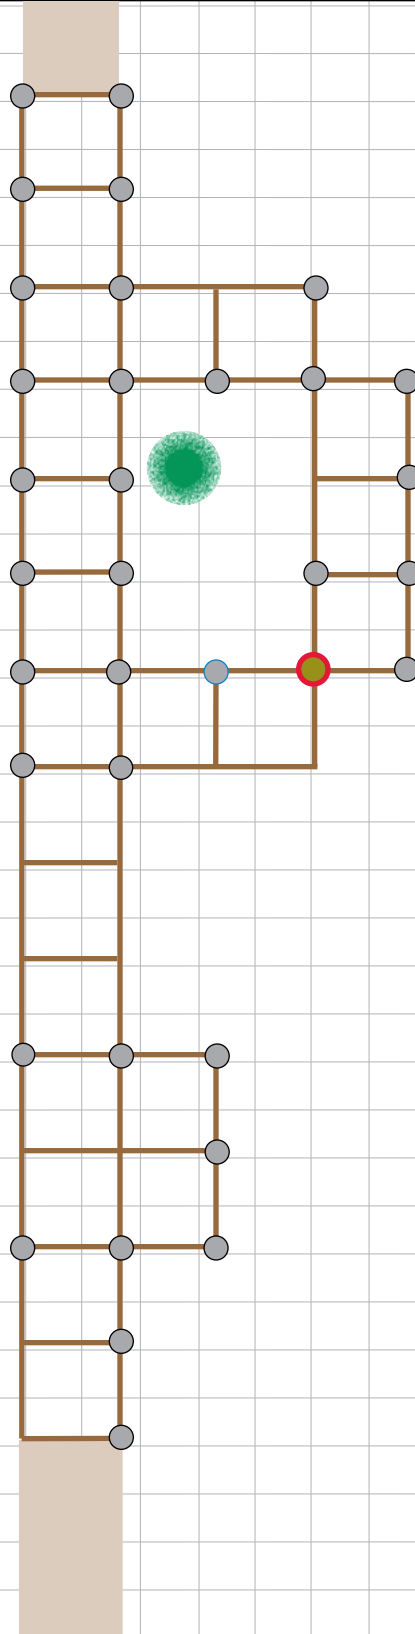

# EARL G. MAXWELL ARBORETUM:

# VINE ARBOR

## KEY

- *Clematis*  
'Rouge Cardinal'
- *Clematis texensis*  
'Princess Diana'
- *Clematis terniflora*  
Sweet Autumn Clematis
- *Lonicera* × *heckrottii*  
'Summer King'  
Goldflame Honeysuckle
- *Actinidia kolomikta*  
Hardy Kiwi  
'Arctic Beauty'
- *Celastrus scandens*  
American Bittersweet
- *Lathyrus latifolius*  
'Pink Pearl'  
Perennial Sweet Pea
- *Hydrangea anomala petiolaris*  
Climbing Hydrangea
- *Schisandra chinensis*  
Magnolia Vine
- *Wisteria frutescens*  
American Wisteria
- *Wisteria frutescens*  
'Aunt Maude'  
American Wisteria
- *Akebia quinata*  
'Shirobana'  
Fiveleaf Akebia
- *Akebia* × *pentaphylla*  
Fiveleaf Akebia
- *Clematis*  
'Proteus'