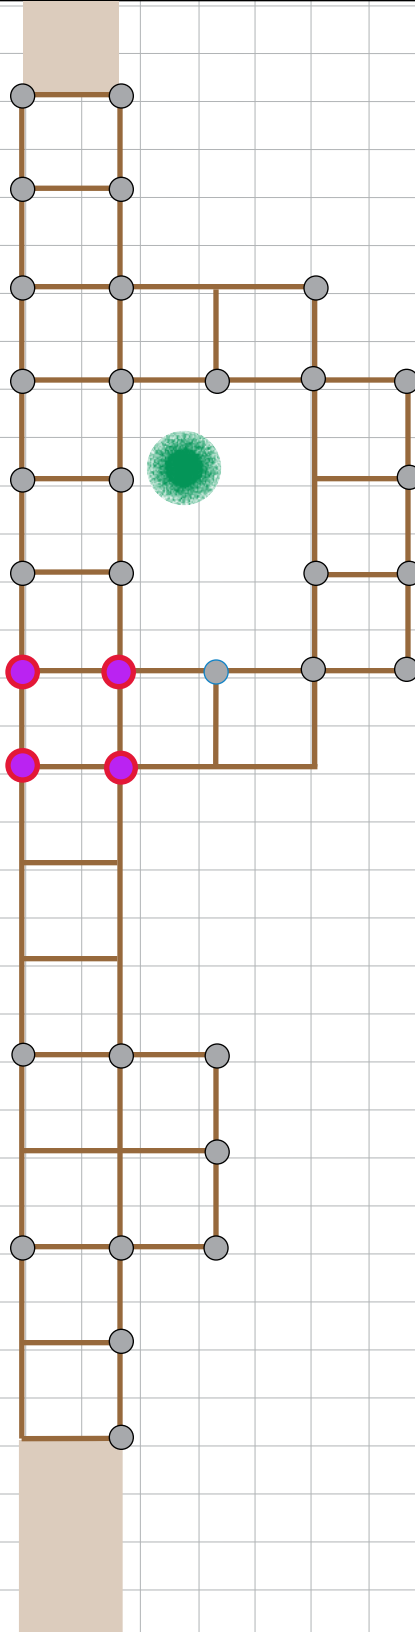

EARL G. MAXWELL ARBORETUM:

VINE ARBOR

KEY

- *Clematis*
'Rouge Cardinal'
- *Clematis texensis*
'Princess Diana'
- *Clematis terniflora*
Sweet Autumn Clematis
- *Lonicera* × *heckrottii*
'Summer King'
Goldflame Honeysuckle
- *Actinidia kolomikta*
Hardy Kiwi
'Arctic Beauty'
- *Celastrus scandens*
American Bittersweet
- *Lathyrus latifolius*
'Pink Pearl'
Perennial Sweet Pea
- *Hydrangea anomala petiolaris*
Climbing Hydrangea
- *Schisandra chinensis*
Magnolia Vine
- *Wisteria frutescens*
American Wisteria
- *Wisteria frutescens*
'Aunt Maude'
American Wisteria
- *Akebia quinata*
'Shirobana'
Fiveleaf Akebia
- *Akebia* × *pentaphylla*
Fiveleaf Akebia
- *Clematis*
'Proteus'