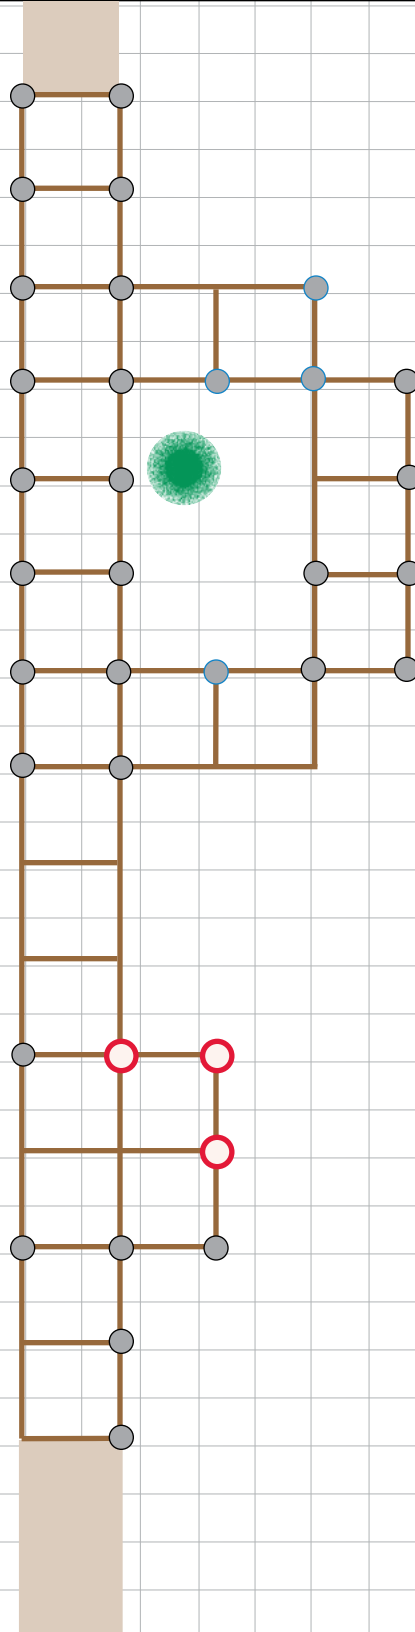

# EARL G. MAXWELL ARBORETUM:

# VINE ARBOR

## KEY

- *Clematis*  
'Rouge Cardinal'
- *Clematis texensis*  
'Princess Diana'
- *Clematis terniflora*  
Sweet Autumn Clematis
- *Lonicera* × *heckrottii*  
'Summer King'  
Goldflame Honeysuckle
- *Actinidia kolomikta*  
Hardy Kiwi  
'Arctic Beauty'
- *Celastrus scandens*  
American Bittersweet
- *Lathyrus latifolius*  
'Pink Pearl'  
Perennial Sweet Pea
- *Hydrangea anomala petiolaris*  
Climbing Hydrangea
- *Schisandra chinensis*  
Magnolia Vine
- *Wisteria frutescens*  
American Wisteria
- *Wisteria frutescens*  
'Aunt Maude'  
American Wisteria
- *Akebia quinata*  
'Shirobana'  
Fiveleaf Akebia
- *Akebia* × *pentaphylla*  
Fiveleaf Akebia
- *Clematis*  
'Proteus'